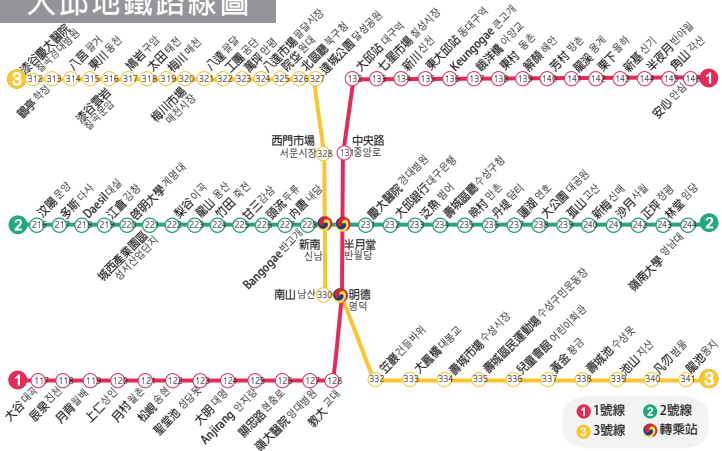

大邱地鐵路線圖

- 1 1號線
- 2 2號線
- 3 3號線
- T 轉乘站